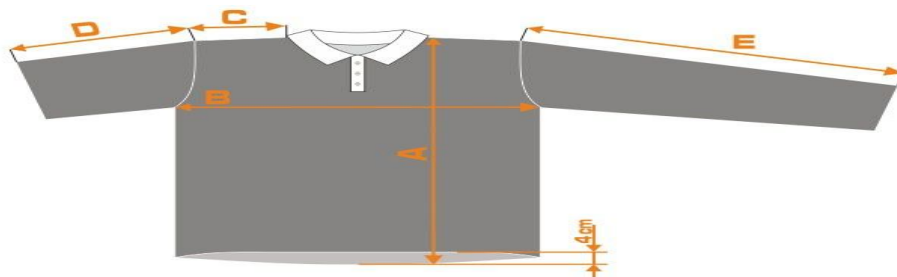

POLO SHIRTS – MEN'S

PÁNSKÉ POLO	A	B	C	D	E
VELIKOST 110	41	32	9	12	39
VELIKOST 120	47	35	10	14	43
VELIKOST 130	53	40	12	17	51
VELIKOST 140	59	45	13	20	54
VELIKOST S	69	51	14	26	57
VELIKOST M	72	53	14	27	60
VELIKOST L	75	55	14,5	28	63
VELIKOST XL	78	57	15	28	66
VELIKOST XXL	81	59	15	29	69
VELIKOST 3XL	84	61	15,5	30	72
VELIKOST 4XL	84	66	16	30	73
VELIKOST 5XL	84	71	17	31	75
VELIKOST 6XL	84	74	17	31	75
VELIKOST 7XL	84	76	17	31	75

Pro velikost 6XL a 7XL příplatek +100,- bez DPH