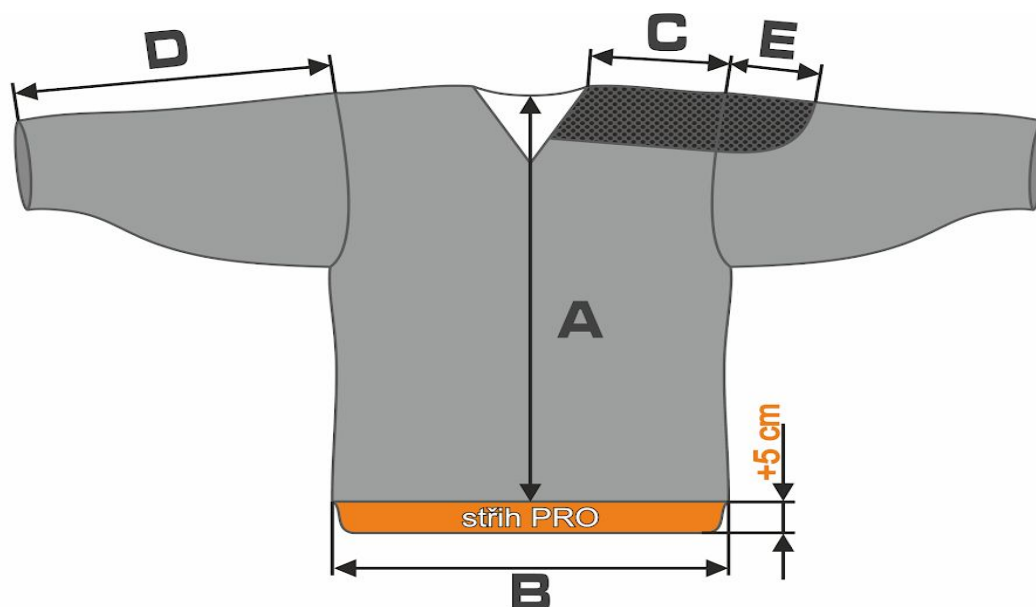

UNIFORM SHORTS – BLUE AND YELLOW

BASKETBAL - tr. MUŽI	GUMA	A	B	C
VELIKOST 110	52	84	30	54
VELIKOST 120	56	96	34	62
VELIKOST 130	60	106	38	66
VELIKOST XS	64	110	42	68
VELIKOST S	68	114	46	70
VELIKOST M	72	118	50	72
VELIKOST L	76	122	54	74
VELIKOST XL	80	126	58	76
VELIKOST XXL	84	130	62	78
VELIKOST 3XL	88	134	66	80
VELIKOST 4XL	92	138	70	82

REVERSIBLE PINNIE – BLUE AND YELLOW

HOKEJ	A	B	C	D	E
VELIKOST 90	50	40	14	27	7
VELIKOST 100	52	42	14	30	7
VELIKOST 110	54	44	15	33	8
VELIKOST 120	56	46	15	34	8
VELIKOST 130	58	48	15	35	9
VELIKOST 140	60	50	17	38	9
VELIKOST S	65	56	18	42	10
VELIKOST M	71	58	18	46	10
VELIKOST L	77	62	20	50	10
VELIKOST XL	82	66	21	56	13
VELIKOST XXL	82	70	23	56	13
VELIKOST 3XL	84	74	26	56	13
VELIKOST 4XL	84	84	31	56	13
VELIKOST 5XL	84	90	33	56	13