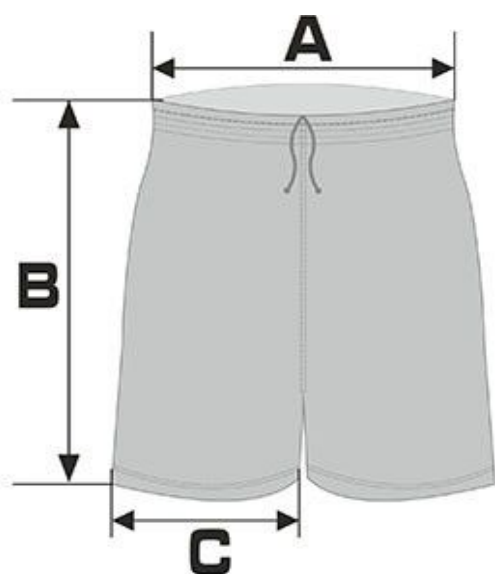

UNIFORM SHORTS – BLUE AND YELLOW

BASKETBAL - tr. MUŽI	GUMA	A	B	C
VELIKOST 110	52	84	30	54
VELIKOST 120	56	96	34	62
VELIKOST 130	60	106	38	66
VELIKOST XS	64	110	42	68
VELIKOST S	68	114	46	70
VELIKOST M	72	118	50	72
VELIKOST L	76	122	54	74
VELIKOST XL	80	126	58	76
VELIKOST XXL	84	130	62	78
VELIKOST 3XL	88	134	66	80
VELIKOST 4XL	92	138	70	82

REVERSIBLE PINNIE – BLUE AND YELLOW

HOKEJ	A	B	C	D	E
VELIKOST 90	50	40	14	27	7
VELIKOST 100	52	42	14	30	7
VELIKOST 110	54	44	15	33	8
VELIKOST 120	56	46	15	34	8
VELIKOST 130	58	48	15	35	9
VELIKOST 140	60	50	17	38	9
VELIKOST S	65	56	18	42	10
VELIKOST M	71	58	18	46	10
VELIKOST L	77	62	20	50	10
VELIKOST XL	82	66	21	56	13
VELIKOST XXL	82	70	23	56	13
VELIKOST 3XL	84	74	26	56	13
VELIKOST 4XL	84	84	31	56	13
VELIKOST 5XL	84	90	33	56	13

POLO SHIRTS – MEN'S

PÁNSKÉ POLO	A	B	C	D	E
VELIKOST 110	41	32	9	12	39
VELIKOST 120	47	35	10	14	43
VELIKOST 130	53	40	12	17	51
VELIKOST 140	59	45	13	20	54
VELIKOST S	69	51	14	26	57
VELIKOST M	72	53	14	27	60
VELIKOST L	75	55	14,5	28	63
VELIKOST XL	78	57	15	28	66
VELIKOST XXL	81	59	15	29	69
VELIKOST 3XL	84	61	15,5	30	72
VELIKOST 4XL	84	66	16	30	73
VELIKOST 5XL	84	71	17	31	75
VELIKOST 6XL	84	74	17	31	75
VELIKOST 7XL	84	76	17	31	75

Pro velikost 6XL a 7XL příplatek +100,- bez DPH

POLO SHIRTS - WOMEN'S

DÁMSKÉ POLO	A	B	C
VELIKOST 150	53	40	16,5
VELIKOST XS	56	42	17
VELIKOST S	59	44	17,5
VELIKOST M	62	47	17,5
VELIKOST L	66	49	18
VELIKOST XL	69	52	18,5
VELIKOST XXL	69	56	17,5
VELIKOST 3XL	69	58	18,5
VELIKOST 4XL	69	60	18
VELIKOST 5XL	73	64	18,5
VELIKOST 6XL	73	68	19,5