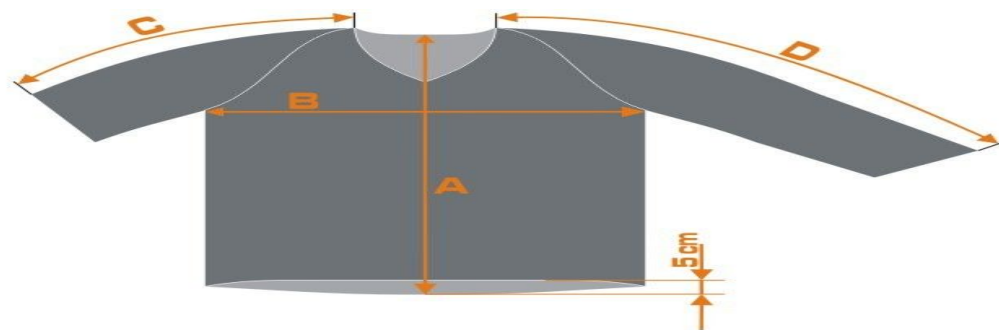

SHORT AND LONG SLEEVE SHIRTS – MEN’S

RAGLÁN MUŽI	A	B	C	D
VELIKOST 110	54	42	36	56
VELIKOST 120	58	44	37	59
VELIKOST 130	61	46	38	62
VELIKOST 140	64	48	39	65
VELIKOST S	67	50	39	68
VELIKOST M	73	54	43	74
VELIKOST L	76	56	44	77
VELIKOST XL	79	58	45	80
VELIKOST XXL	82	60	46	83
VELIKOST 3XL	85	62	47	86
VELIKOST 4XL	88	64	48	89
VELIKOST 5XL	91	68	48	91