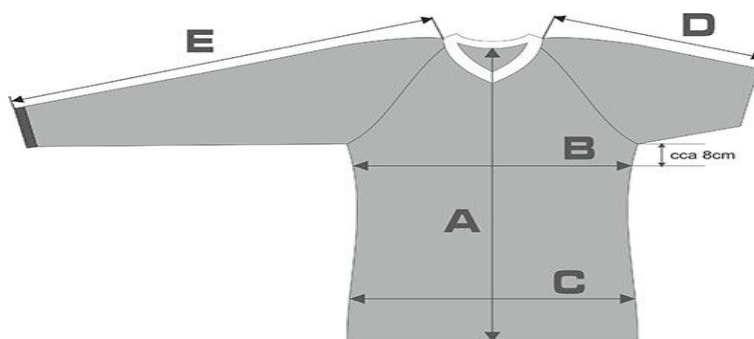

SHORT AND LONG SLEEVE SHIRTS - WOMEN’S

RAGLÁN - ŽENY	A	B	C	D	E
VELIKOST XS	59	39	42	25	68
VELIKOST S	62	41	45	27	70
VELIKOST M	65	43	48	28	72
VELIKOST L	69	45	51	29	76
VELIKOST XL	72	49	53	30	80
VELIKOST XXL	72	52	58	30	82
VELIKOST 3XL	72	54	60	31	82
VELIKOST 4XL	72	57	62	31	82
VELIKOST 5XL	76	61	66	32	82